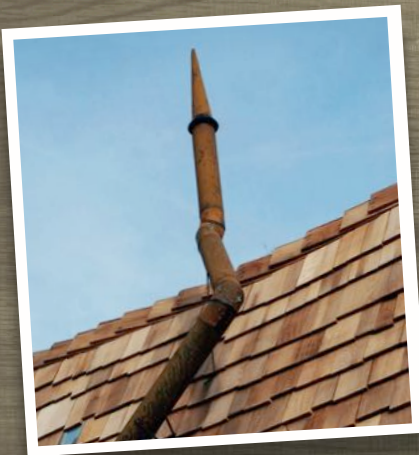

## Dach

- 21 mm Profilholz mit Nut & Feder, Rotzeder-Schindeln

## Die „PHILOSOPHENBANK“

Das wunderschöne, große und märchenhafte  
Pendant zum herkömmlichen Strandkorb.

Im Lieferumfang enthalten

Märchenhafte Gaube

Optional

Casa Schornstein mit Regenspitze