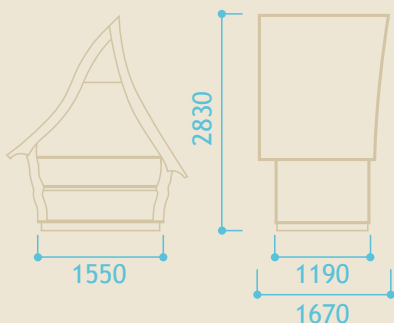

Produktinformation

- Außenmaß: 2,24 m x 1,67 m
- Bodenplattenmaß: 1,19 m x 1,55 m
- Firsthöhe: 2,83 m
- Bruttobauvolumen: 6 cbm
- Dachfläche: 8 qm
- Dachüberstand vorne: 0,30 m
- Dachüberstand hinten: 0,10 m
- Schindelsatz: enthalten
- Gaube: enthalten
- Schornstein: optional erhältlich

Ausführung

- 19 mm Leimholz, verzugfrei - nordische Fichte, gehobelt auf 60 mm Rahmen, naturbelassen
- 95% der Hölzer auf Maß geschnitten

Fußboden

- Holzboden aus Lärche: 20 mm
- Unterkonstruktion: Kantholz 60 mm x 100 mm

Sitzbank

- Sitzbank aus Lärchenholz
- Textilfreundlich geschliffen

Dach

- 21 mm Profilholz mit Nut & Feder, Rotzeder-Schindeln

Lieferumfang

- Komplettes Holzmaterial zu 95% fertig zugeschnitten
- Sämtliche benötigten Schrauben
- Ausführliche, gedruckte und bebilderte Aufbauanleitung in deutscher Sprache

Geringe massliche Abweichungen und Änderungen die der Verbesserung der Produktqualität dienen, behalten wir uns vor.

Preise

Hauspreis

„Philosophenbank“ (Art. Nr. 600512) mit Gaube und Rotzeterschindeln	2990,- €
Casa Schornstein (Art. Nr. 600326) märchenhafter Schornstein mit Regenspitze	289,- €

Märchenhafte Farbgestaltung außen

„Red Ceruse“ (Art. Nr. 600520) Grundfarbe Mittelgrau, Akzente Rot, Sitzbank geölt	1499,- €
„Black Ceruse“ (Art. Nr. 600350) Grundfarbe Ebenholz, Akzente Mahagoni, Sitzbank geölt	1499,- €
„Brown Ceruse“ (Art. Nr. 600511) Grundfarbe Eiche, Birke, Creme, Sitzbank geölt	1499,- €
„Mahagoni Duett Ceruse“ (Art. Nr. 600560) Zwei Mahagonitöne, Akzente Aubergine und Elfenbein, Sitzbank geölt	1499,- €

Anmerkung: Im Gegensatz zu unseren Häusern erhält die Philosophenbank auch einen Schutzanstrich im Innenbereich. Dieser wird stets in Creme getätigt.

Lieferung

Lieferung Bis Bordsteinkante auf deutschem Festland	279,- €

Sie wünschen die fertige Montage? Diese kann zu nachfolgenden Preisen über den Hersteller gebucht und abgerechnet werden

Montage

Montageservice (Art. Nr. 600530) für Philosophenbank ab Fundament inklusive Schindel-Aufbringung	1699,- €

Facebook.com/lieblingsplatzhome

Preise enthalten 19% MwSt.

Lieblingsplatz

...märchenhafte Holzhäuser